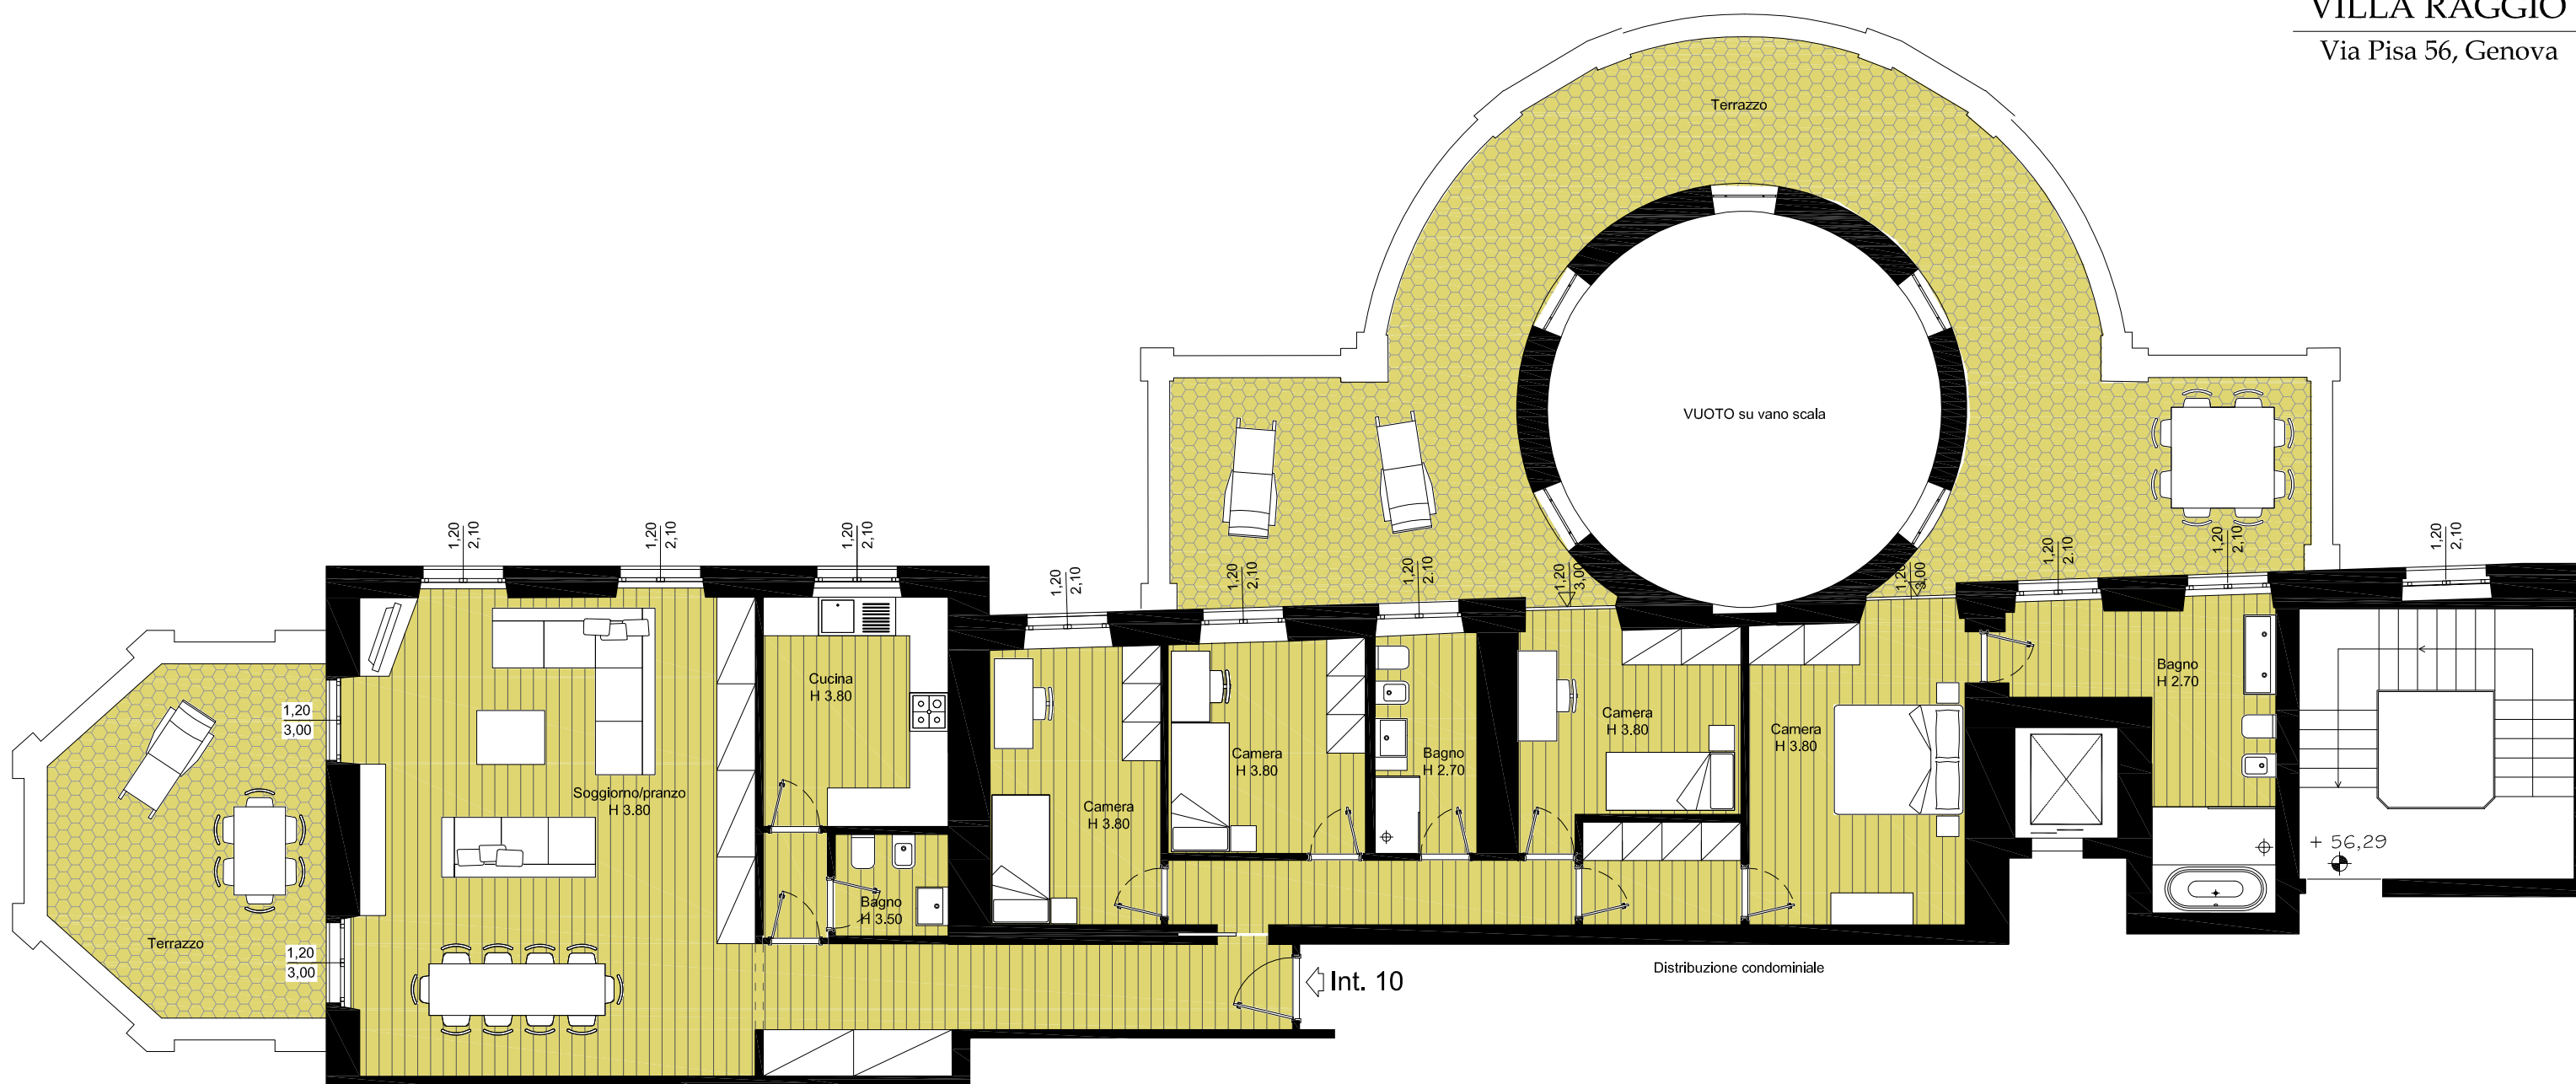

VILLA RAGGIO
Via Pisa 56, Genova

piano secondo
Int. 10 ipotesi B
sup. lorda 186 mq
terrazzo 90 mq
superficie commerciale 216 mq
millesimi 80,00
ipotesi spese condominiali € 10.600
escluse spese termocondizionamento