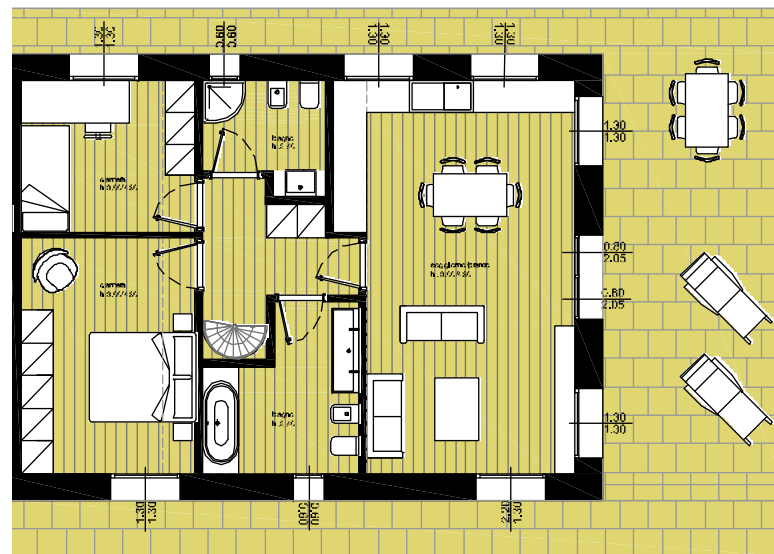

civico 56 D
 superficie lorda 95 mq
 soppalco 13 mq
 superficie commerciale 108 mq
 giardino pertinenziale mq 808

info@bagliani.it

tel. 010317654

VILLA RAGGIO
 Via Pisa 56, Genova