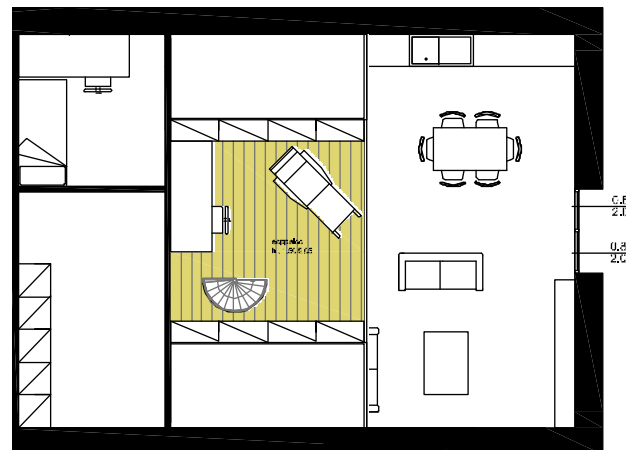

civico 56 D
 superficie lorda 95 mq
 soppalco 13 mq
 superficie commerciale 108 mq
 giardino pertinenziale mq 808

info@bagliani.it

tel. 010317654

VILLA RAGGIO
 Via Pisa 56, Genova