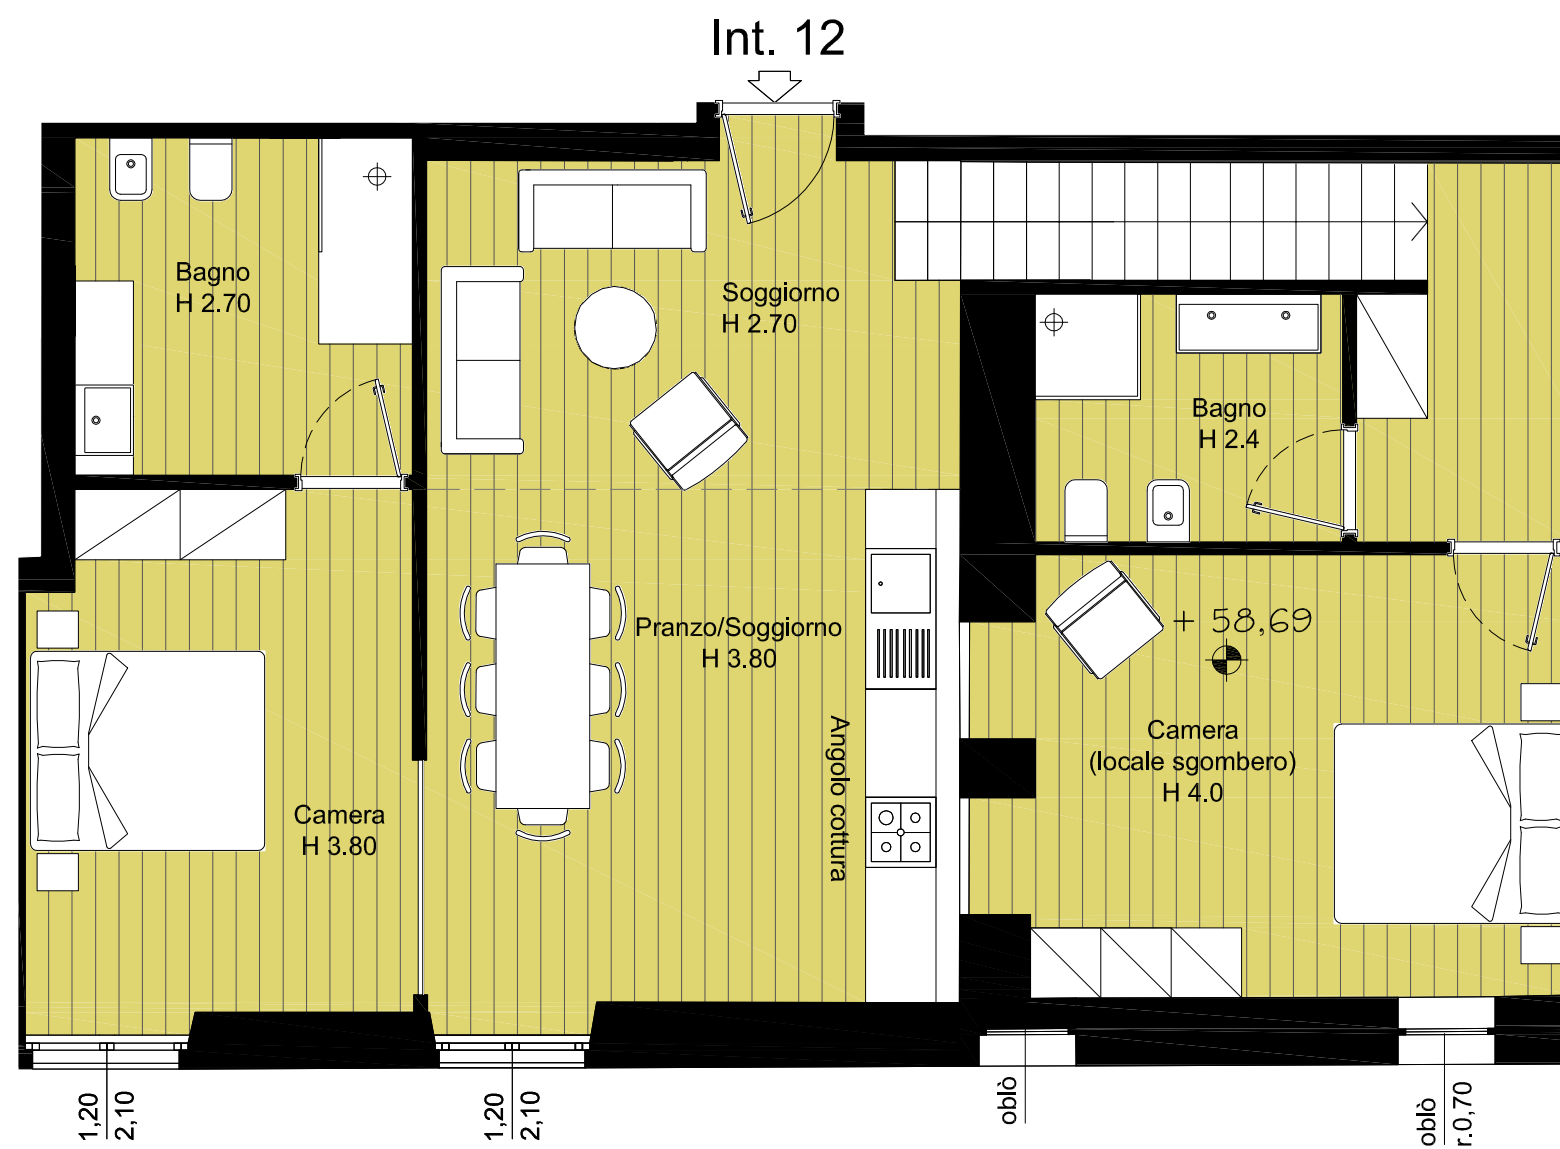

VILLA RAGGIO
Via Pisa 56, Genova

piano secondo
int. 12
sup. lorda 105 mq
di cui soppalco 42 mq
superficie commerciale 126 mq
millesimi 32,00
ipotesi spese condominiali € 4.200,00
escluse spese termocondizionamento