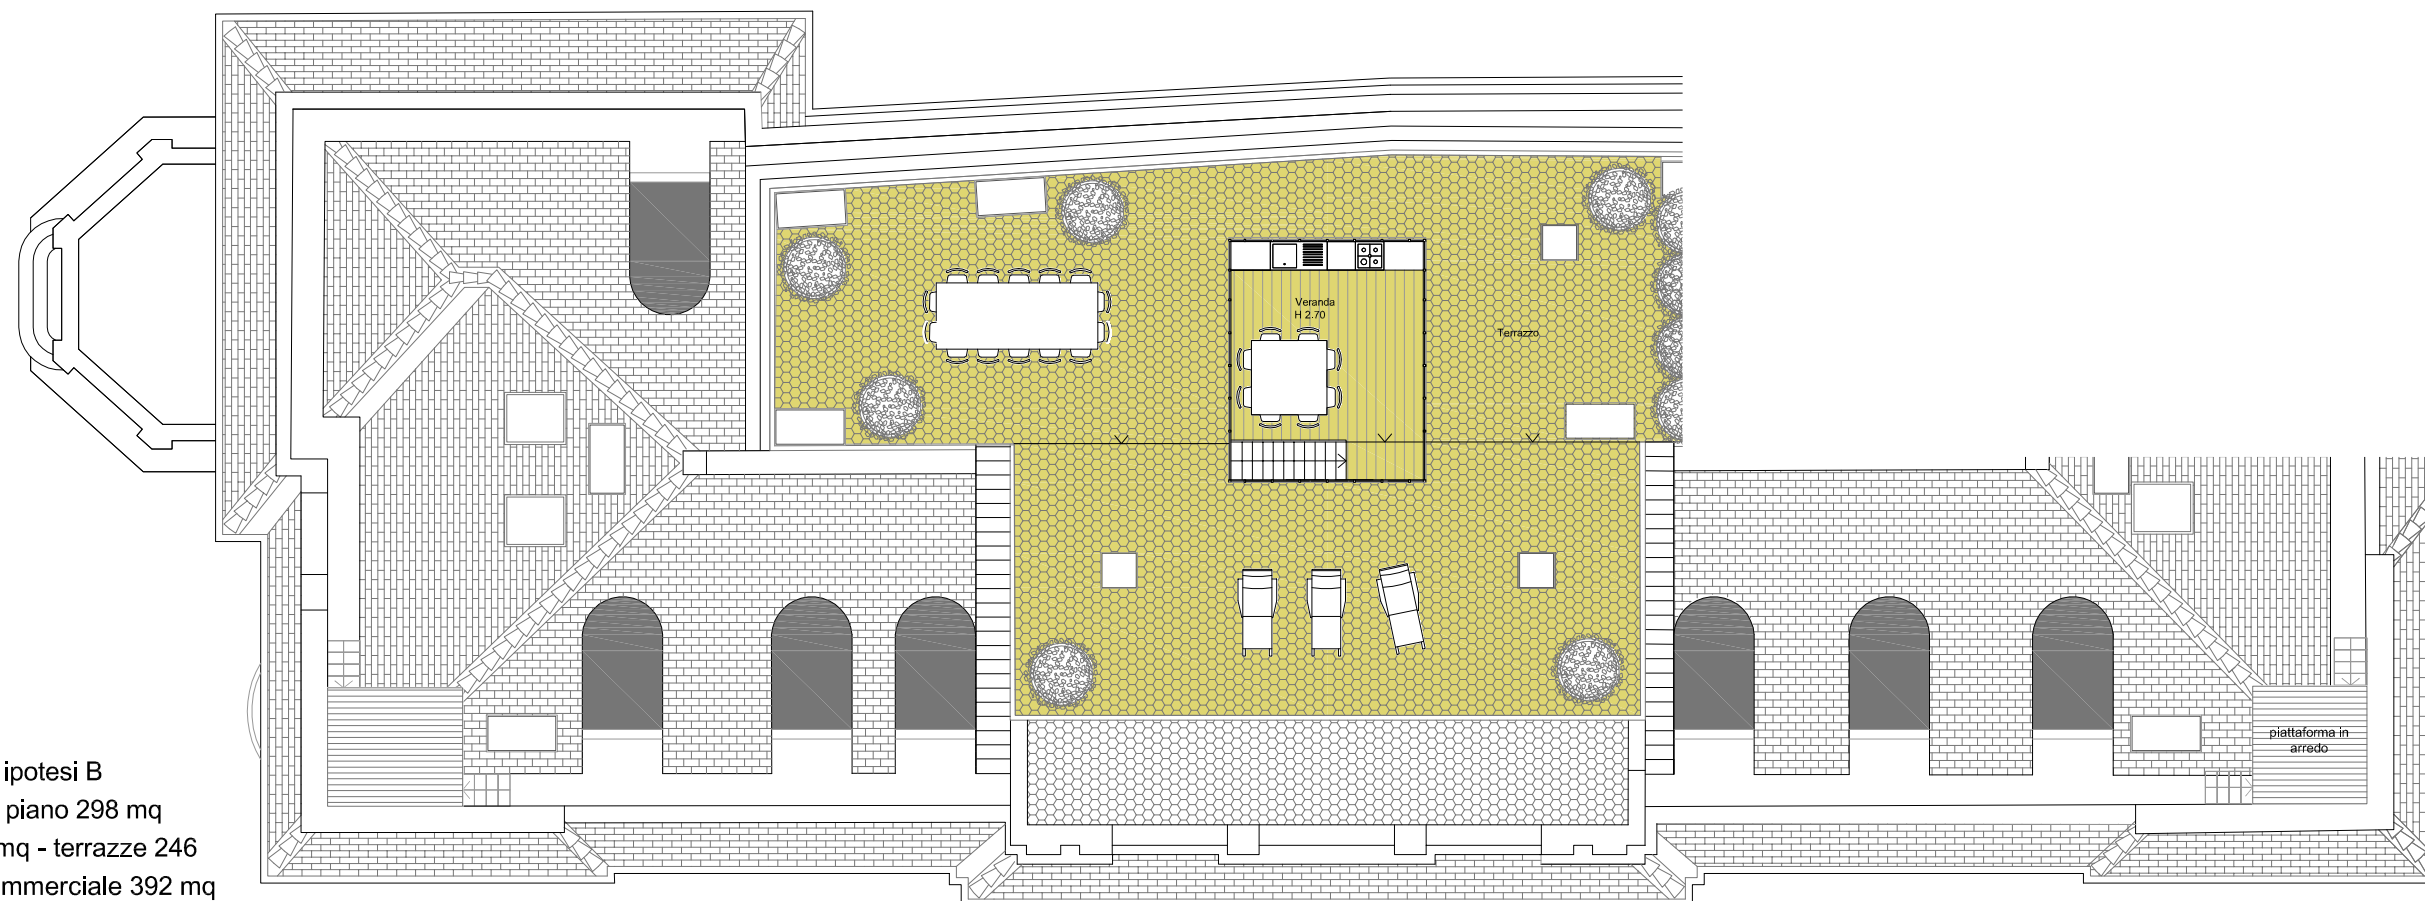

VILLA RAGGIO
Via Pisa 56, Genova

piano attico
int. 16-16A - ipotesi B
sup. lorda al piano 298 mq
veranda 20 mq - terrazze 246
superficie commerciale 392 mq
millesimi 110,00
ipotesi spese condominiali mensili € 1.000,00
escluse spese termocondizionamento