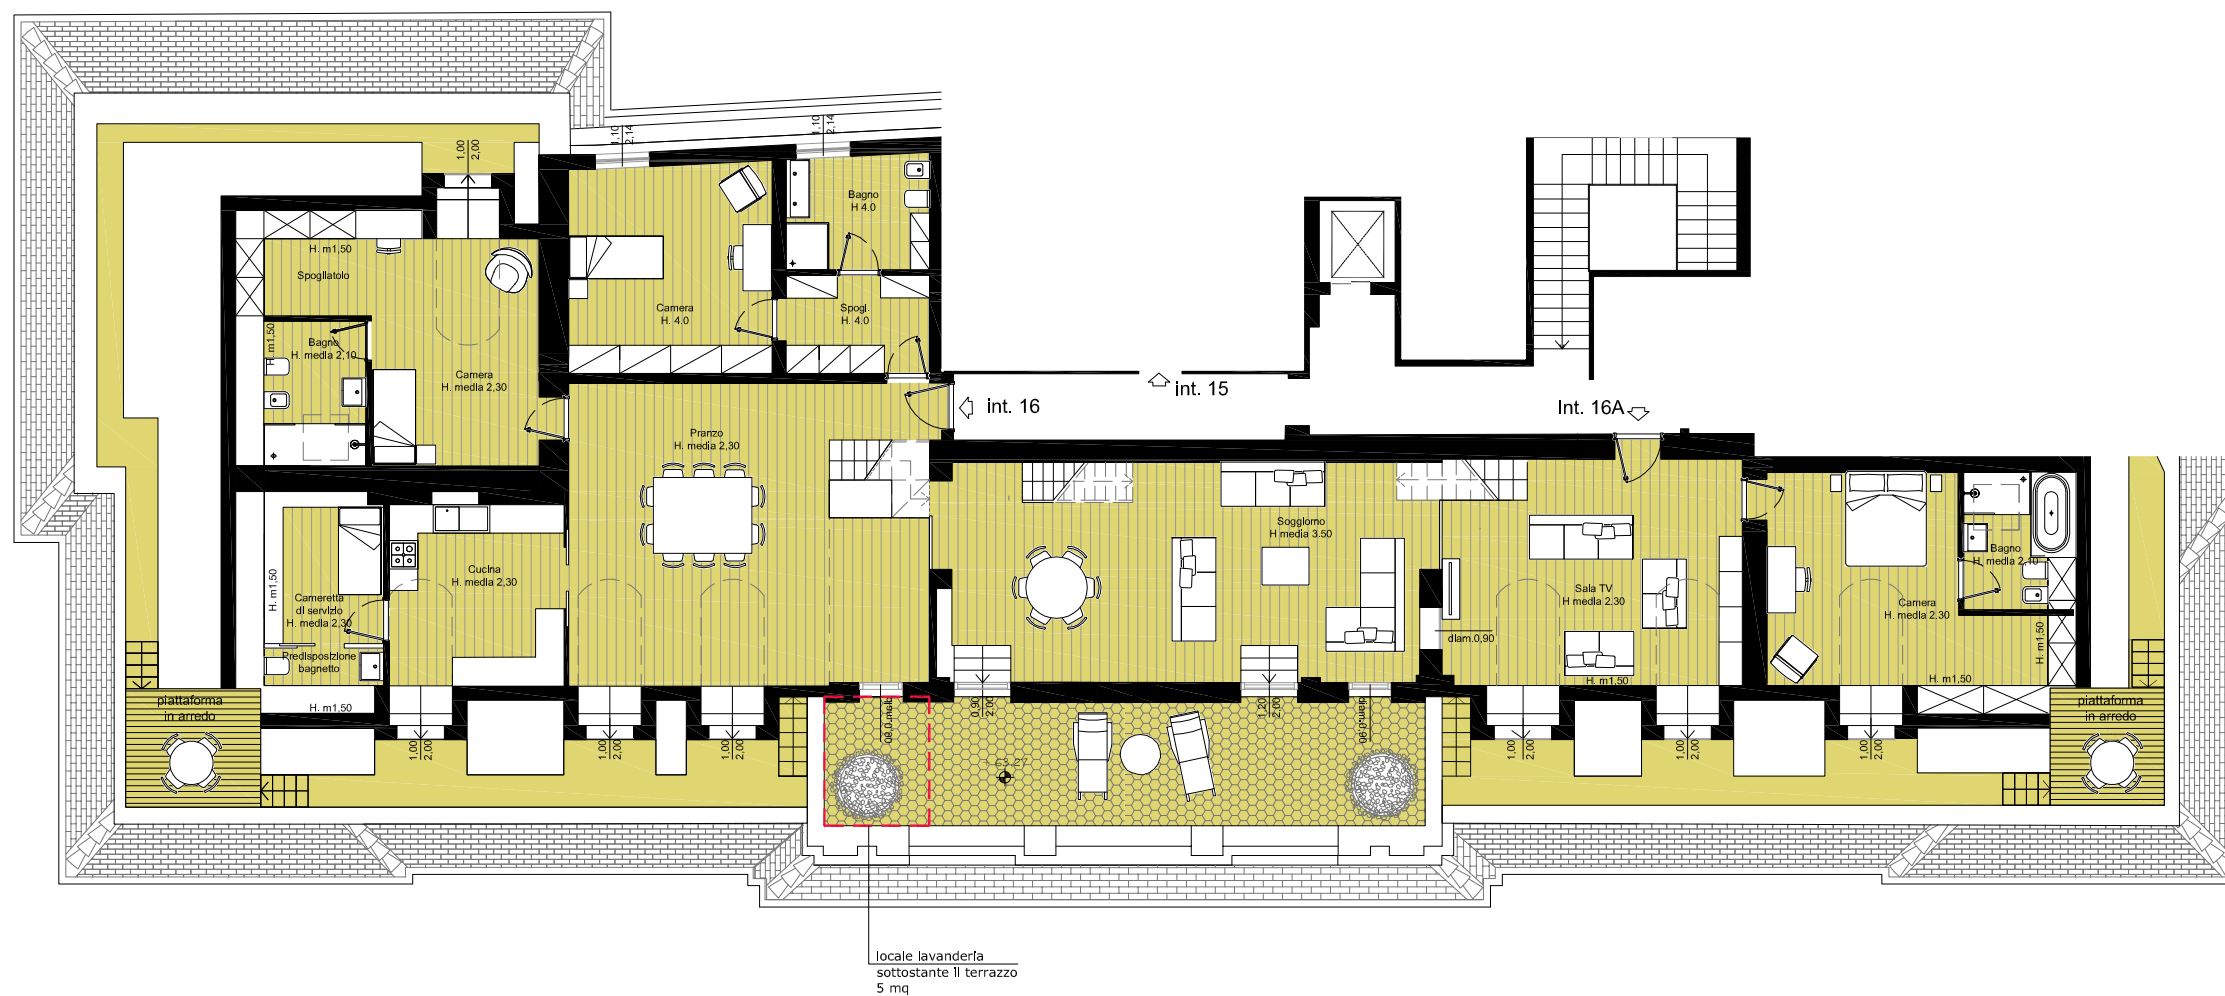

VILLA RAGGIO
Via Pisa 56, Genova

piano attico
int. 16-16A - ipotesi B
sup. lorda al piano 298 mq
veranda 20 mq - terrazze 246
superficie commerciale 392 mq
millesimi 110,00
ipotesi spese condominiali mensili € 1.000,00
escluse spese termocondizionamento