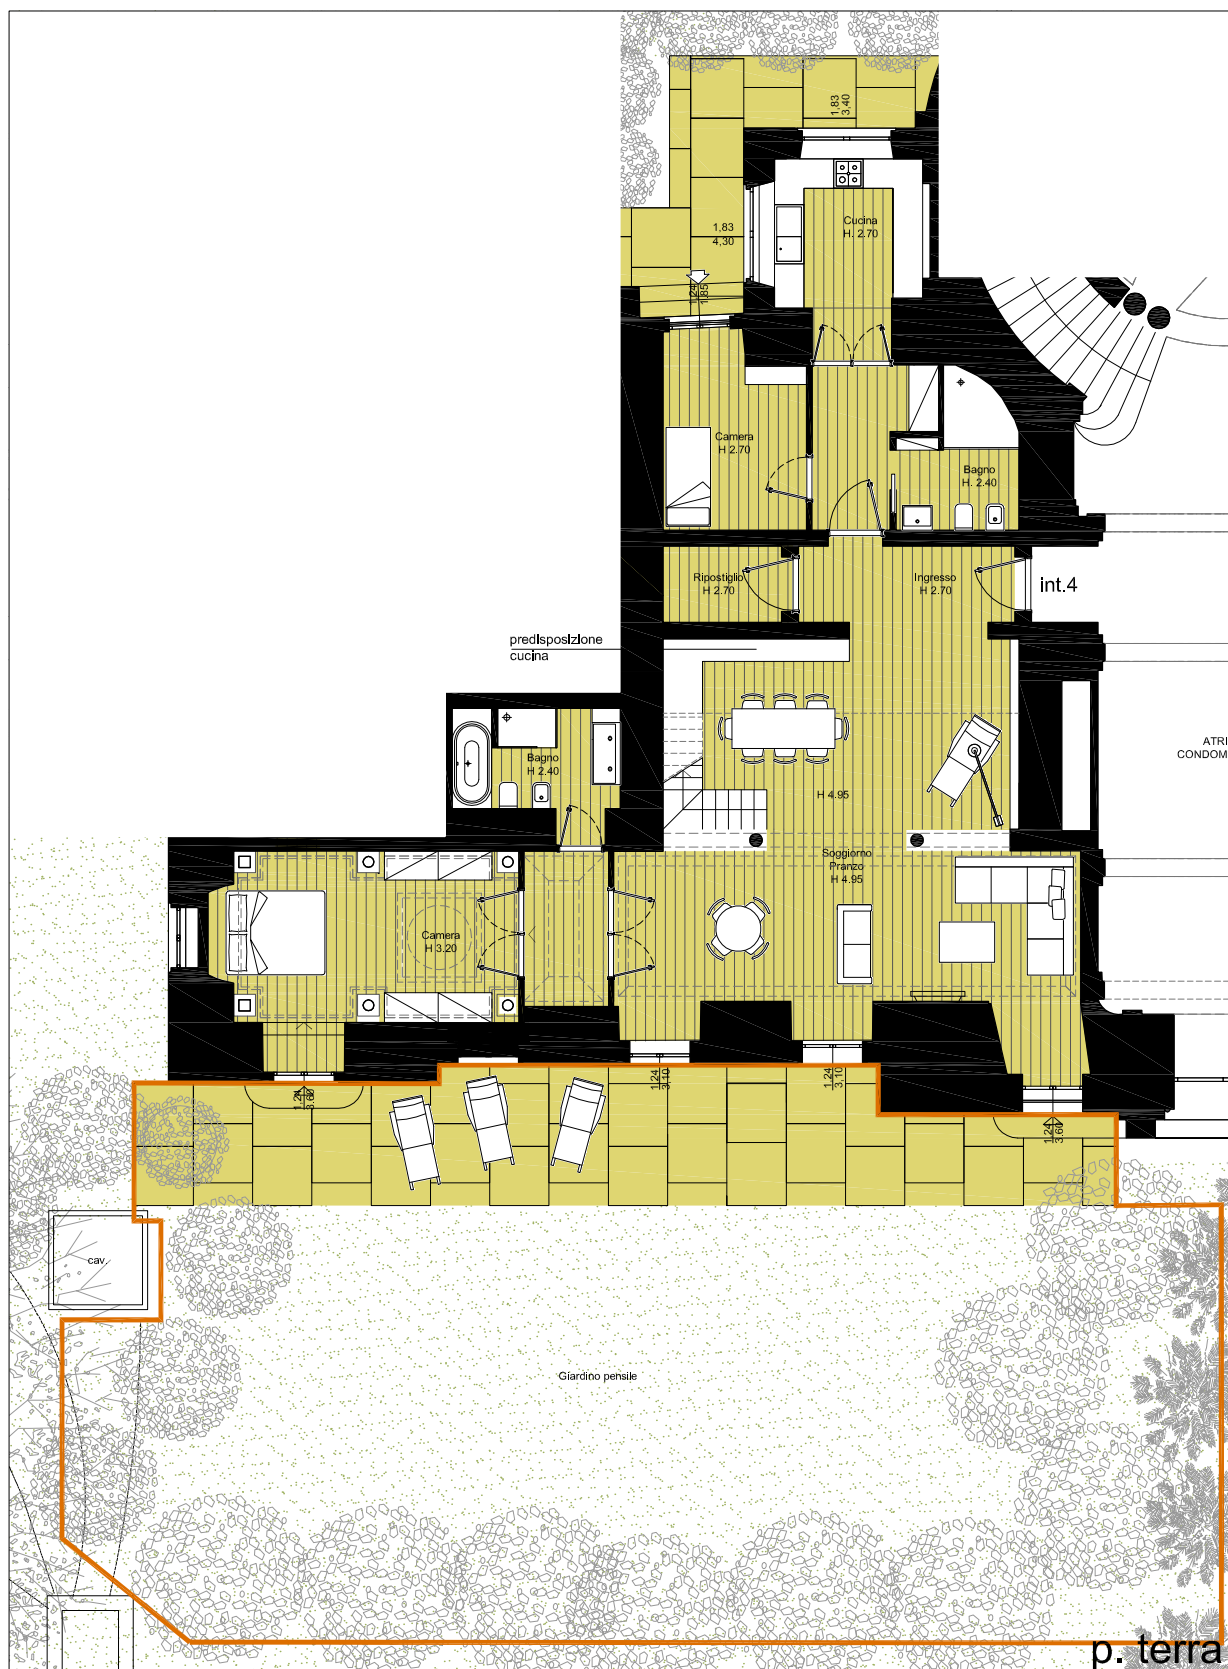

VILLA RAGGIO
Via Pisa 56, Genova

piano terra
int. 4
sup. lorda 205 mq
soppalco 48 mq - giardino 250 mq
superficie commerciale 254 mq
millesimi 82,00
ipotesi spese condominiali € 10.500,00
escluse spese termocondizionamento