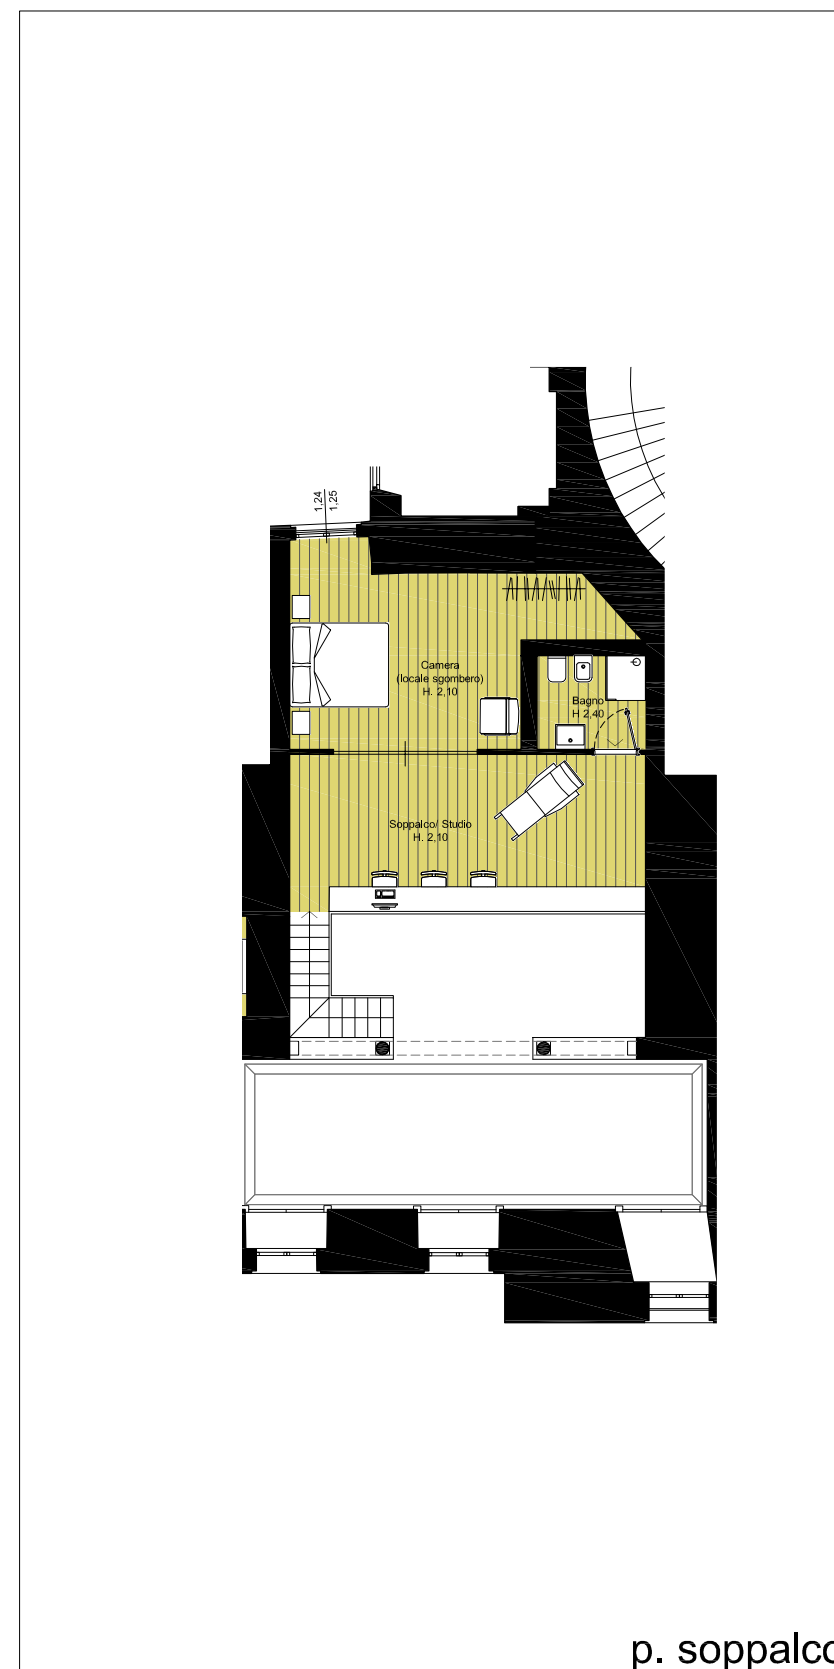

VILLA RAGGIO
Via Pisa 56, Genova

piano terra
int. 4
sup. lorda 205 mq
soppalco 48 mq - giardino 250 mq
superficie commerciale 254 mq
millesimi 82,00
ipotesi spese condominiali € 10.500,00
escluse spese termocondizionamento