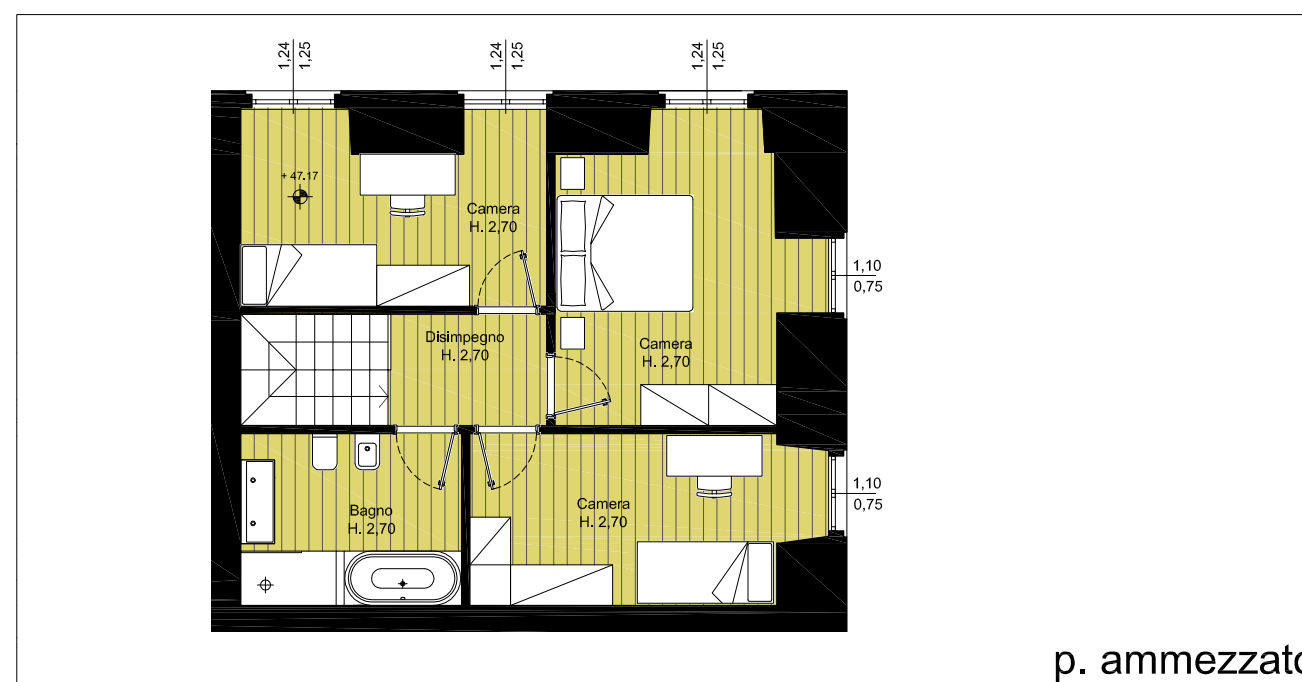

VILLA RAGGIO
Via Pisa 56, Genova

piano terra
int. 6
sup. lorda 110 mq
soppalco 52 mq - giardino 166 mq
superficie commerciale 196 mq
millesimi 38,00
ipotesi spese condominiali € 5.000,00
escluse spese termocondizionamento