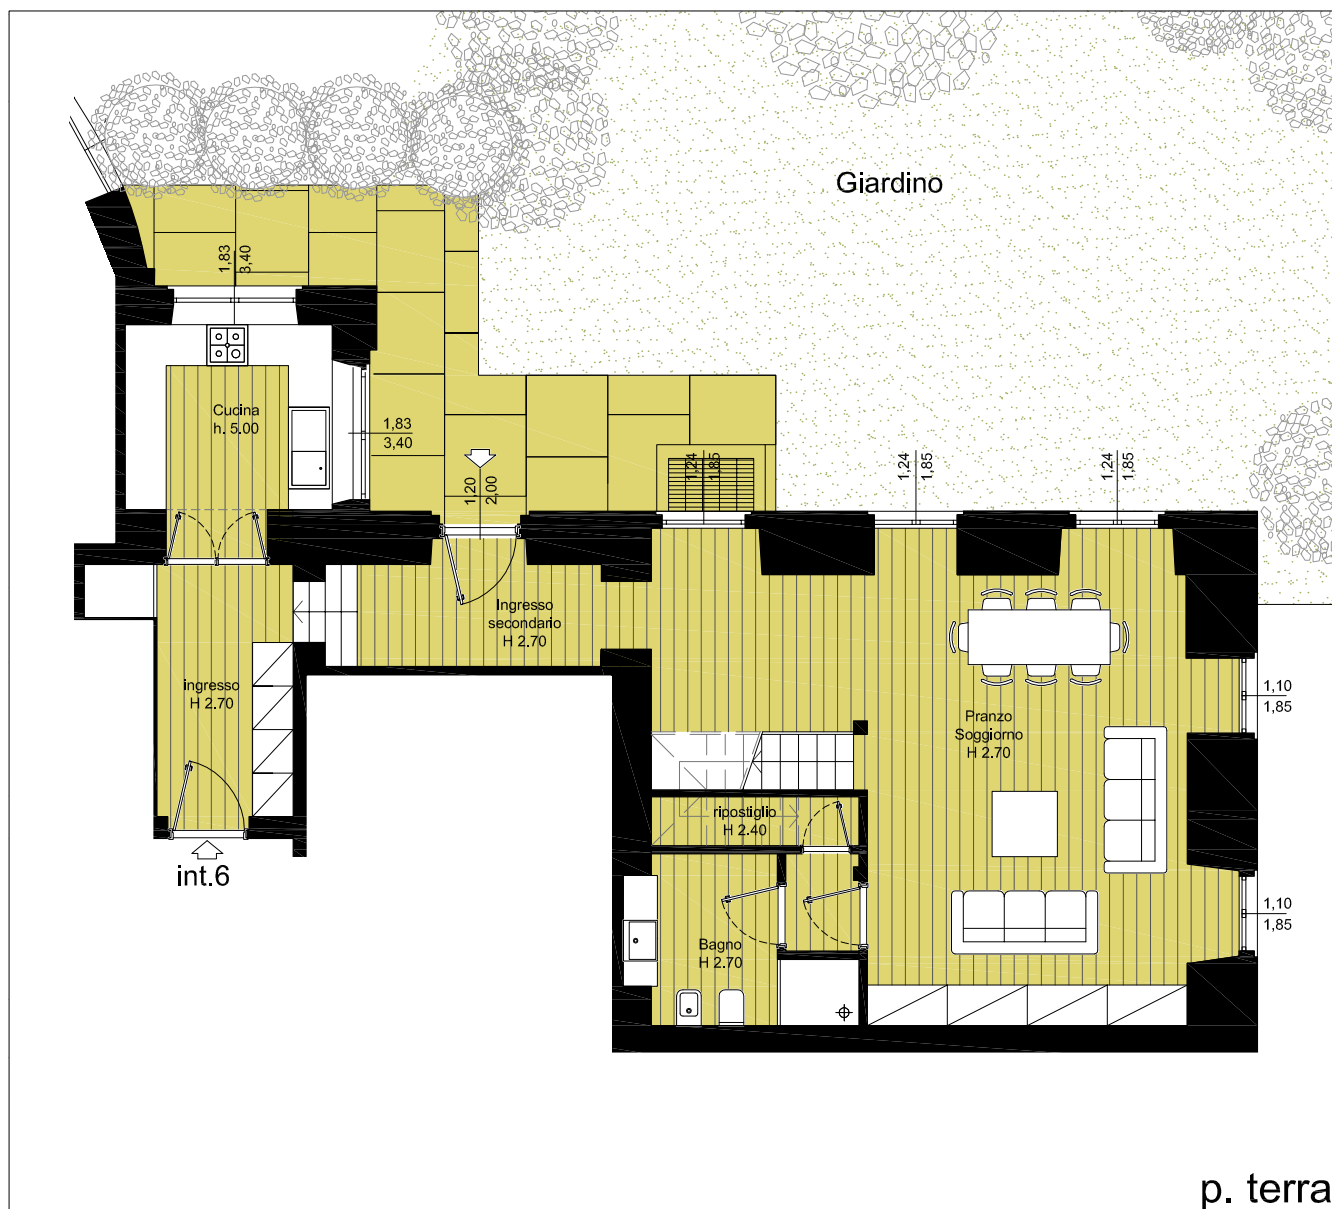

VILLA RAGGIO
Via Pisa 56, Genova

piano terra
int. 6
sup. lorda 110 mq
soppalco 52 mq - giardino 166 mq
superficie commerciale 196 mq
millesimi 38,00
ipotesi spese condominiali € 5.000,00
escluse spese termocondizionamento