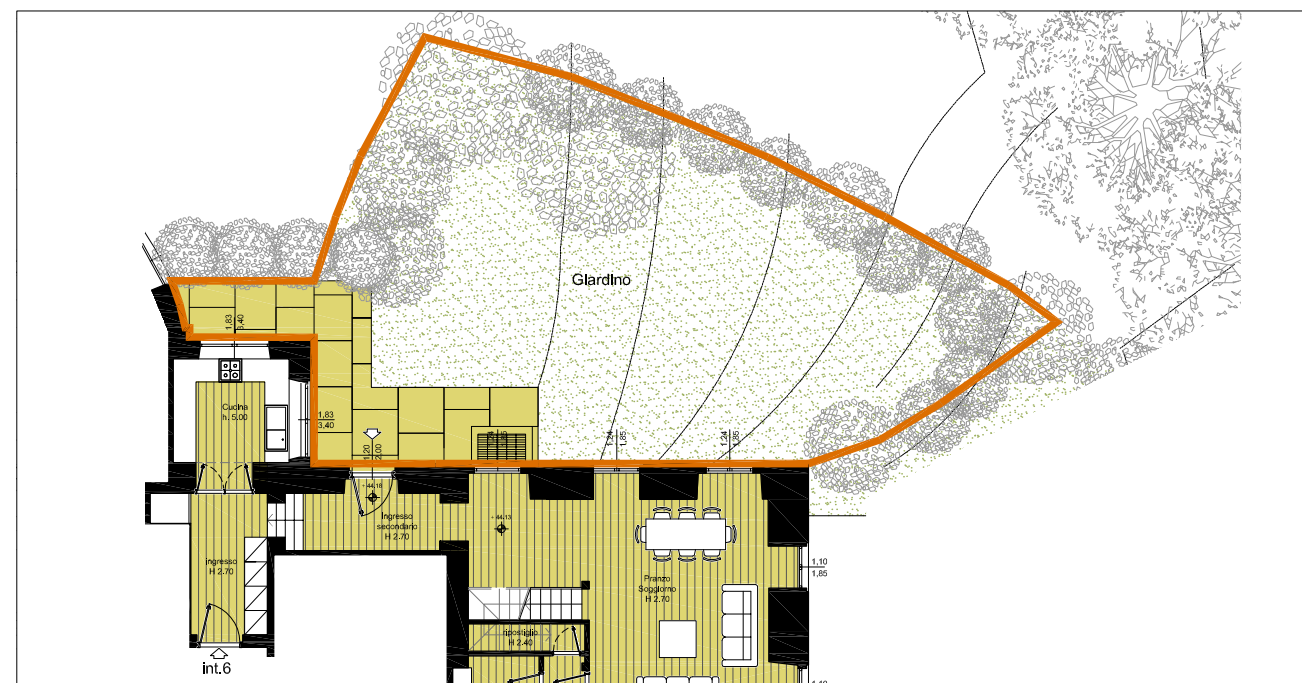

VILLA RAGGIO
Via Pisa 56, Genova

piano terra
int. 6
sup. lorda 110 mq
soppalco 52 mq - giardino 166 mq
superficie commerciale 196 mq
millesimi 38,00
ipotesi spese condominiali € 5.000,00
escluse spese termocondizionamento