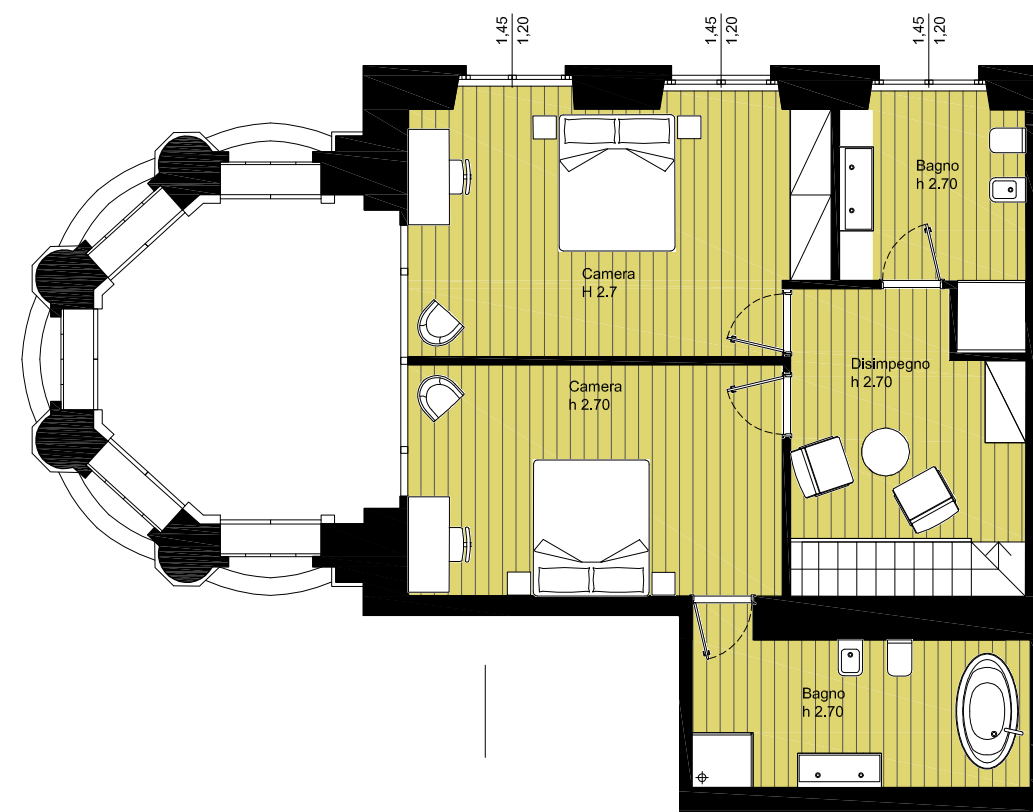

VILLA RAGGIO
Via Pisa 56, Genova

p. primo

p. ammezzato

piano primo
int. 7
sup. lorda 180 mq
piano superiore 82 mq
loggia 24 mq
superficie commerciale 274 mq
millesimi 92,00
ipotesi spese condominiali € 12.000,00
escluse spese termocondizionamento