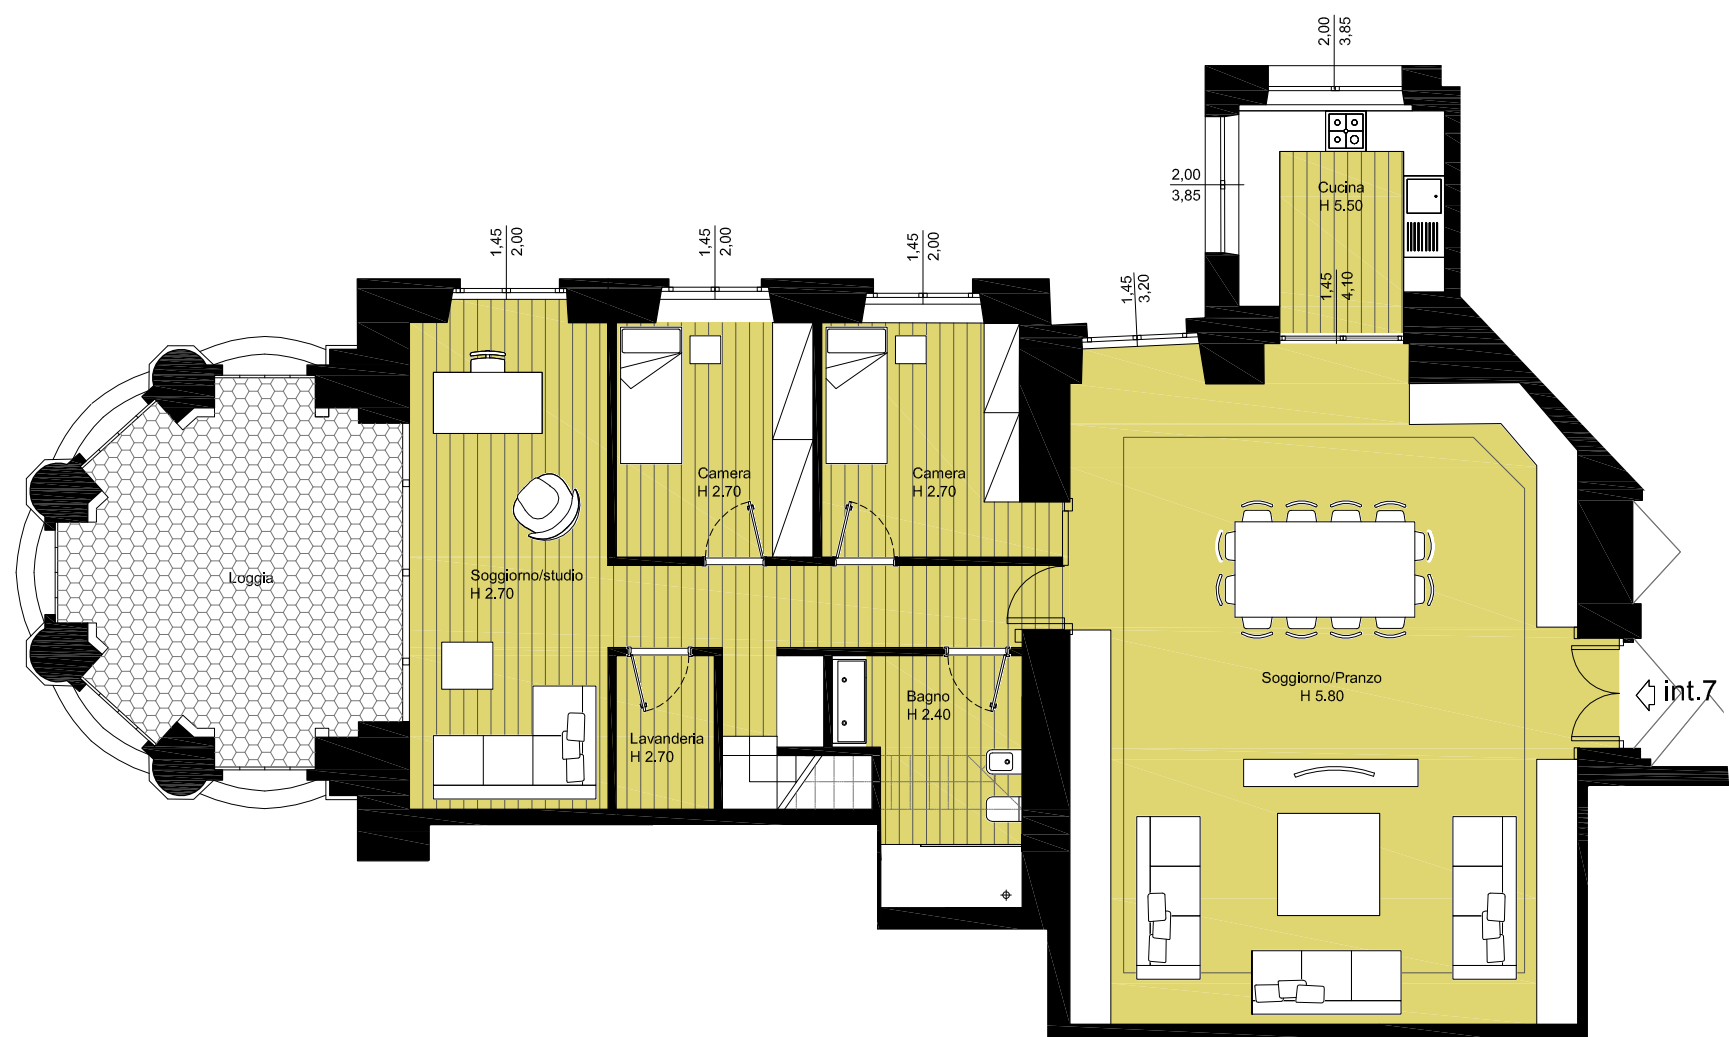

VILLA RAGGIO
Via Pisa 56, Genova

p. primo

p. ammezzato

piano primo
int. 7
sup. lorda 180 mq
piano superiore 82 mq
loggia 24 mq
superficie commerciale 274 mq
millesimi 92,00
ipotesi spese condominiali € 12.000,00
escluse spese termocondizionamento