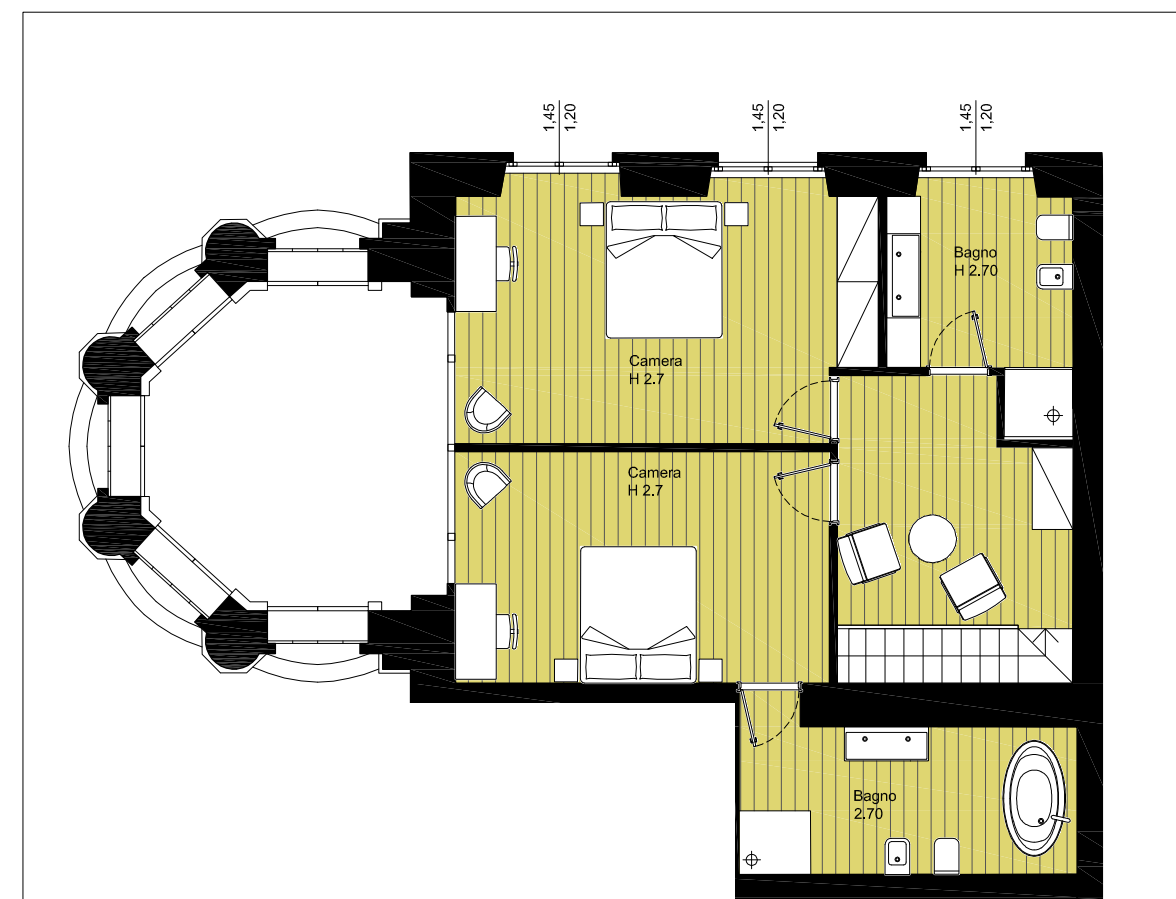

VILLA RAGGIO
Via Pisa 56, Genova

p. primo

p. ammezzato

piano primo
int. 7 ipotesi B
sup. lorda 180 mq
piano superiore 82 mq
loggia 24 mq
superficie commerciale 274 mq
millesimi 92,00
ipotesi spese condominiali € 12.000,00
escluse spese termocondizionamento