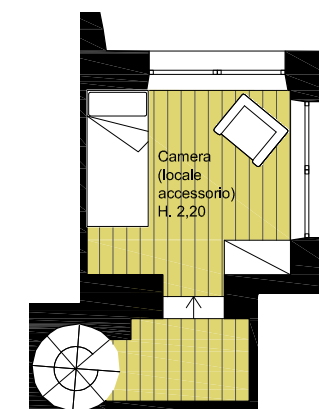

VILLA RAGGIO  
Via Pisa 56, Genova

p. primo

p. ammezzato

piano primo  
int. 9  
sup. lorda 197 mq  
soppalco 13 mq  
balconi 5 mq  
superficie commerciale 208 mq  
millesimi 62,00  
ipotesi spese condominiali € 8.000,00  
escluse spese termocondizionamento