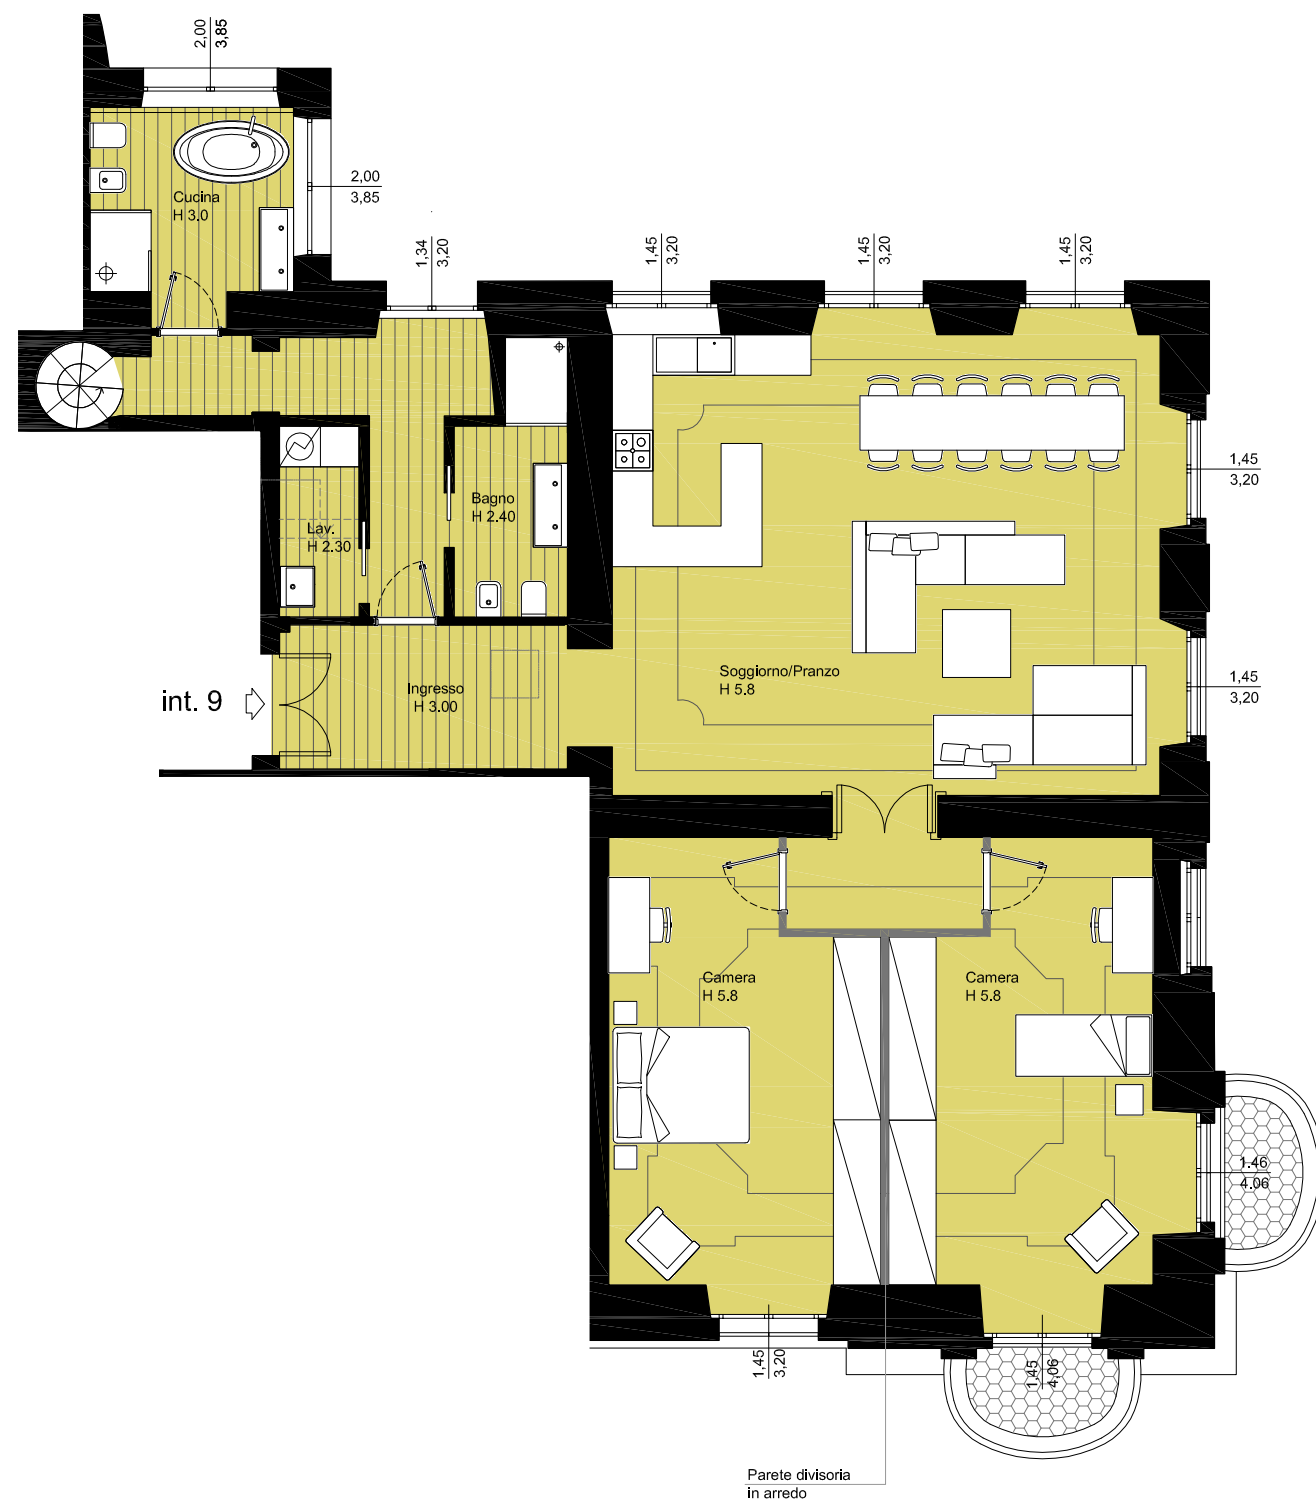

VILLA RAGGIO  
Via Pisa 56, Genova

p. primo

p. ammezzato

piano primo  
int. 9  
sup. lorda 197 mq  
soppalco 13 mq  
balconi 5 mq  
superficie commerciale 208 mq  
millesimi 62,00  
ipotesi spese condominiali € 8.000,00  
escluse spese termocondizionamento